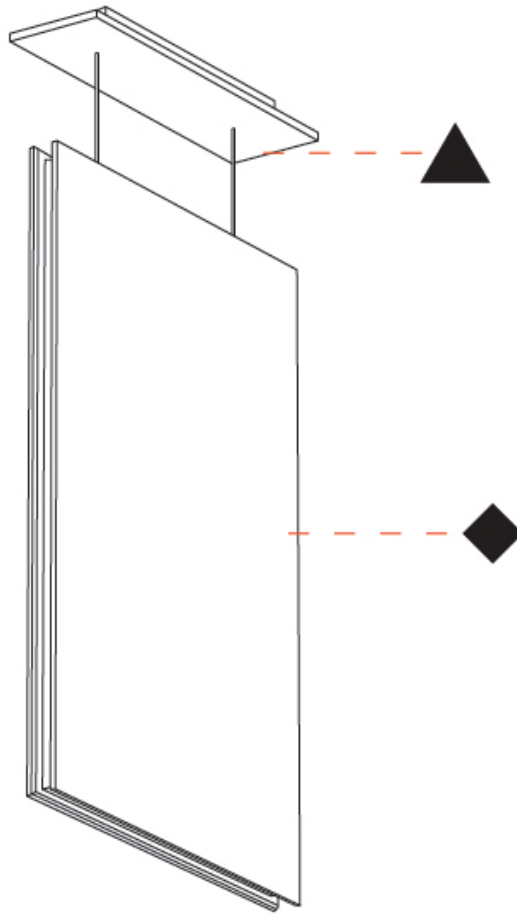

A300696-

PROJECT

TYPE

SPECIFIER

QUANTITY

DATE

A