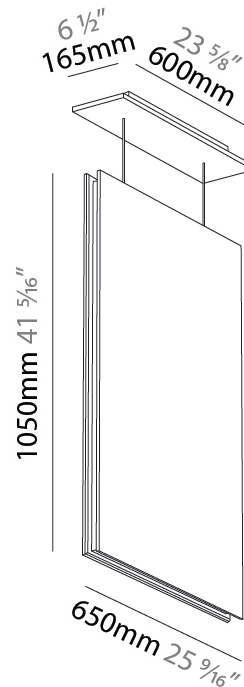

1. To build a product code in our configurator select the specify button on the base model # product page
2. To build a manual product code on this datasheet choose from the options listed below in blue font and add the suffix to the base model #

GENERAL

Series: Lullaby
Brand: Prolicht
Division: Architectural
Mounting Type: Suspension
Mounting Location: Ceiling
Subcategory: Acoustic

PHYSICAL

Shape: Rectangle
Length (mm): 650
Length (in): 25 ³/₁₆
Width (mm): 50
Width (in): 1 ¹⁵/₁₆
Height (mm): 1050
Height (in): 41 ⁵/₁₆
Light Distribution: Direct
Fixture Finish: [ANC](#) / [ASH](#) / [BNA](#) / [BTC](#) / [BZE](#) / [CEL](#) / [EGG](#) / [EVG](#) / [FOG](#) / [FOS](#) / [FST](#) / [FUA](#) / [IRI](#) / [IRO](#) / [KHA](#) / [LIC](#) / [LIM](#) / [MER](#) / [MSN](#) / [MUS](#) / [ONX](#) / [PEA](#) / [PLU](#) / [POL](#) / [PPY](#) / [RAY](#) / [ROY](#) / [RST](#) / [STE](#) / [SWD](#) / [TAN](#) / [TAU](#)
Fixture Material: Aluminum
Cable Details: 2,000mm / 6,000mm Transparent Cable

ELECTRICAL

Lamp Type: LED (Zhaga Standard)
Input Wattage (W): 13
Total Output Wattage (W): 11.8
Dimming: [Non-Dimmable](#) / [0-10V Dimming](#)
Driver Included: Yes
Driver Location: Integrated
Driver Type: Constant Current - Universal
Driver Class: Class 2
Input Voltage (V): 120 - 277

LED

Color Temperature (°K): [2700](#) / [3000](#) / [3500](#) / [4000](#)
Max. Delivered Lumen (lm): [1716](#) / [1741](#) / [1758](#) / [1791](#)
Nominal Lumen (lm): [2050](#) / [2080](#) / [2100](#) / [2140](#)
CRI: [>90 CRI](#)
Lamp Life (hrs): 80000

OPTICAL

Beam Angle: 80

RATINGS AND CERTIFICATIONS

Certified By: Certified for North American Standards
IP rating: IP20

PROJECT
TYPE
SPECIFIER
QUANTITY
DATE